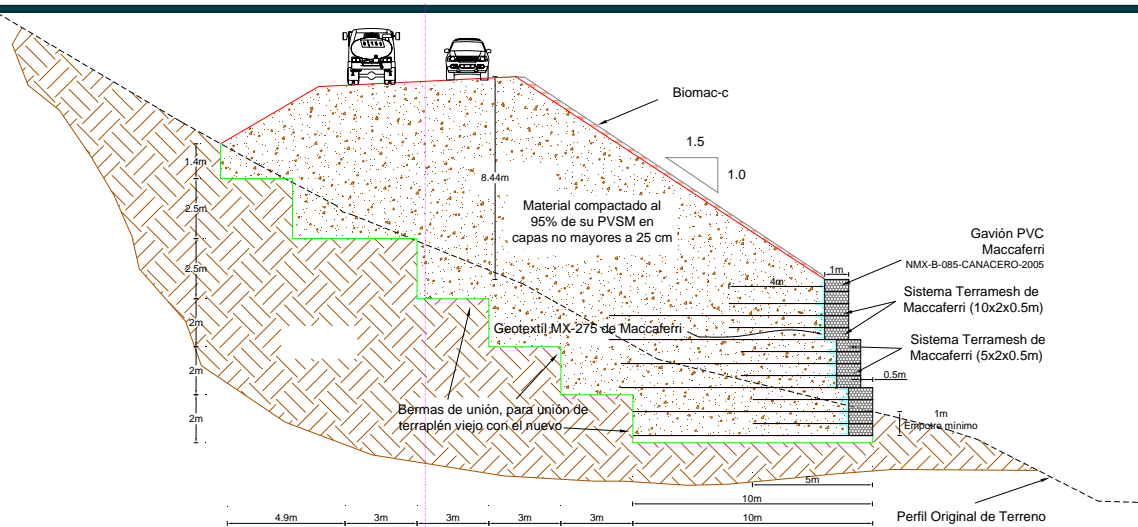

Sección

PLANTA
Parque Industrial Querétaro
Km 28.5 Carr Querétaro-San Luis Potosí
Av. San Pedrito No. 119 Santa Rosa Jáuregui,
Querétaro, Qro
Tel. (442) 229 43 00
LADA sin Costo: 01 800 672 3482
Fax (442) 240 90 97

MACCAFERRI DE MÉXICO, S.A. DE C.V.

email: maccaferri@prodigy.net.mx
info@maccaferri.com.mx
mexico@maccaferri.com.mx
website: www.maccaferri.mexico.com

OFICINA CIUDAD DE MÉXICO
Galileo #20-401 Col. Polanco Chapultepec
Del. Miguel Hidalgo, México, D.F.
Tels. (55) 5280 0846, 5282 3361
LADA Sin Costo: 01 800 507 4260
Fax: (55) 5280 0721